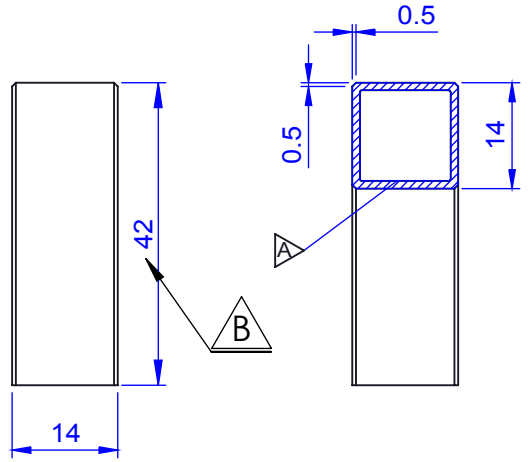

TOLERANCE UNLESS	
OTHERWISE SPECIFIED	
<=6	±0.1
>6 - 30	±0.2
>30 - 120	±0.3
>120 - 400	±0.5
>400	±0.8
ANGLE	±0.5°
RADIUS	±0.2

SECTION A-A

PART CODE	C/C	L
231037160	160	174
231037192	192	206
231037320	320	334
231037480	480	494

Rev. 	14-01-11
Rev. 	14.09.07

furnipart ®	Date	24.06.07	Sign	peko
	Material	Aisi304	Mass	none
Part name	Square		Rev.	14.01.11
Part no.	231037xxx		Scale	1 : 1