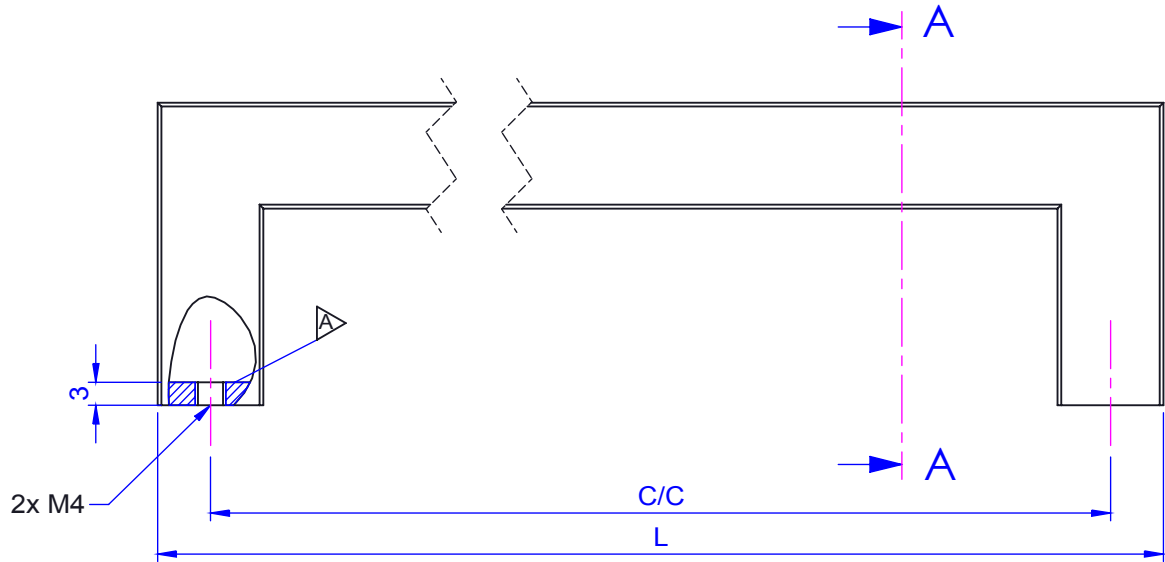

TOLERANCE UNLESS	
OTHERWISE SPECIFIED	
<=6	±0.1
>6 - 30	±0.2
>30 - 120	±0.3
>120 - 400	±0.5
>400	±0.8
ANGLE	±0.5°
RADIUS	±0.2

SECTION A-A

PART CODE	C/C	L
231037160	160	174
231037192	192	206
231037320	320	334
231037480	480	494

Rev. 	14-01-11
Rev. 	14.09.07

furnipart ®	Date	24.06.07	Sign	peko
	Material	Aisi304	Mass	none
Part name	Square		Rev.	14.01.11
Part no.	231037xxx		Scale	1 : 1