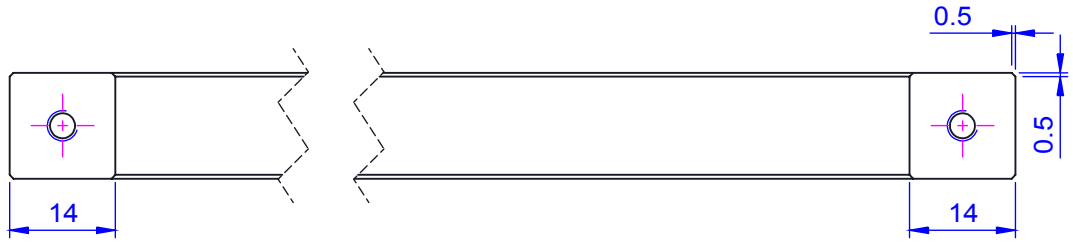

TOLERANCE UNLESS	
OTHERWISE SPECIFIED	
<=6	±0.1
>6 - 30	±0.2
>30 - 120	±0.3
>120 - 400	±0.5
>400	±0.8
ANGLE	±0.5°
RADIUS	±0.2

SECTION A-A

PART CODE	C/C	L
231037160	160	174
231037192	192	206
231037320	320	334
231037480	480	494

Rev. 	14-01-11
Rev. 	14.09.07

furnipart ®	Date	24.06.07	Sign	peko
	Material	Aisi304	Mass	none
Part name	Square		Rev.	14.01.11
Part no.	231037xxx		Scale	1 : 1